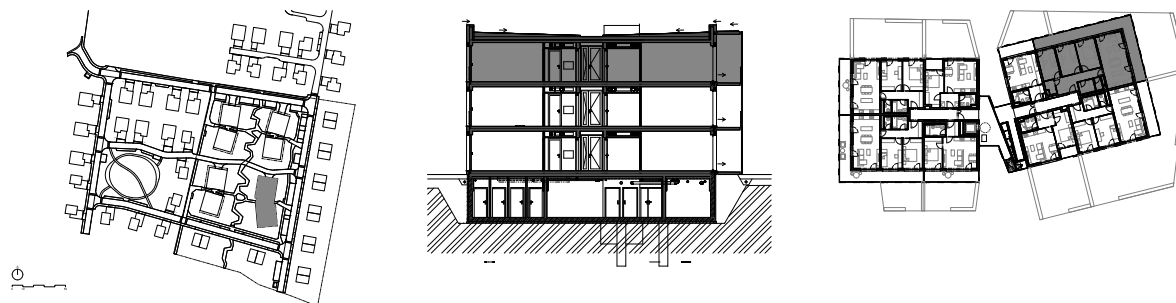

Meander Kbely

Byt 4.3.7

4+kk, 3.NP

Podlahová plocha 99 m²

Užitná plocha 91 m²

plocha (m²)

04.3.7.1	Obýv. pokoj + KK	31,16
04.3.7.2	Ložnice	13,11
04.3.7.3	Ložnice	13,11
04.3.7.4	Ložnice	11,84
04.3.7.5	Chodba	13,06
04.3.7.6	Komora	2,76
04.3.7.7	Koupelna	4,18
04.3.7.8	WC	1,82
04.3.7.9	Balkon	40,14

EBM