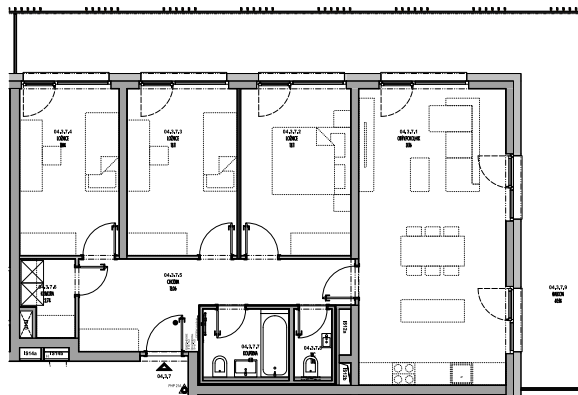

Meander Kbely

Byt 4.3.7

4+kk, 3.NP

Podlahová plocha 99 m²

Užitná plocha 91 m²

plocha (m²)

04.3.7.1	Obýv. pokoj + KK	31,16
04.3.7.2	Ložnice	13,11
04.3.7.3	Ložnice	13,11
04.3.7.4	Ložnice	11,84
04.3.7.5	Chodba	13,06
04.3.7.6	Komora	2,76
04.3.7.7	Koupelna	4,18
04.3.7.8	WC	1,82
04.3.7.9	Balkon	40,14