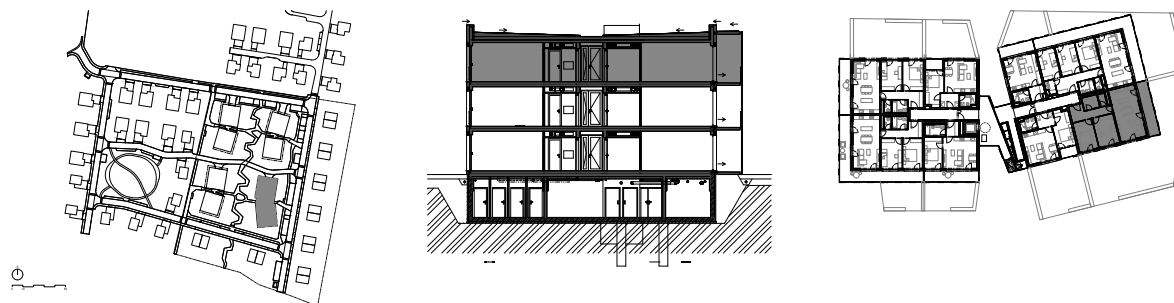

Meander Kbely

Byt 4.3.8

3+kk, 3.NP

Podlahová plocha 80 m²

Užitná plocha 75 m²

plocha (m2)

04.3.8.1	Obýv. pokoj + KK	31,16
04.3.8.2	Ložnice	14,12
04.3.8.3	Ložnice	12,89
04.3.8.4	Chodba	10,29
04.3.8.5	Koupelna	4,38
04.3.8.6	WC	1,82
04.3.8.7	Balkon	13,98

EBM