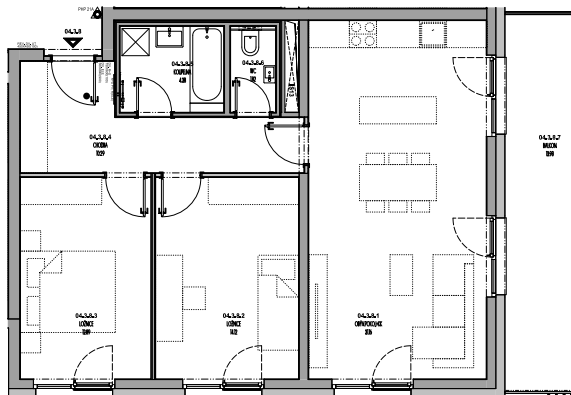

Meander Kbely

Byt 4.3.8

3+kk, 3.NP

Podlahová plocha 80 m²

Užitná plocha 75 m²

plocha (m2)

04.3.8.1	Obýv. pokoj + KK	31,16
04.3.8.2	Ložnice	14,12
04.3.8.3	Ložnice	12,89
04.3.8.4	Chodba	10,29
04.3.8.5	Koupelna	4,38
04.3.8.6	WC	1,82
04.3.8.7	Balkon	13,98