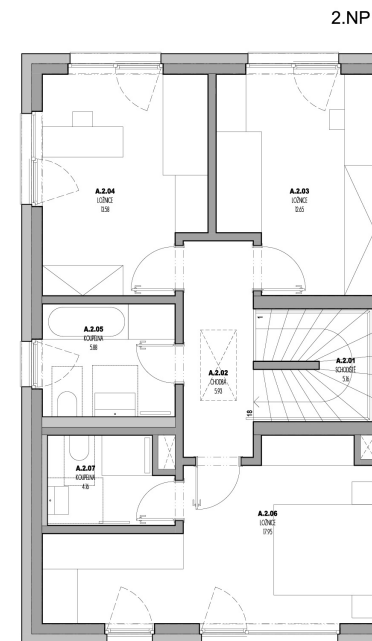

## Dům 2

5+kk

Podlahová plocha 140 m<sup>2</sup>

Užitná plocha 131 m<sup>2</sup>

Pozemek 575 m<sup>2</sup>

		plocha (m2)
1.01	Chodba	6,32
1.02	Koupelna	3,73
1.03	Techn. místnost	6,15
1.04	Ložnice	9,60
1.05	Obýv. pokoj + KK	40,42
2.01	Schodiště	5,16
2.02	Chodba	5,93
2.03	Ložnice	12,65
2.04	Ložnice	13,58
2.05	Koupelna	5,88
2.06	Ložnice	17,95
2.07	Koupelna	4,16
	Terasa	9,72