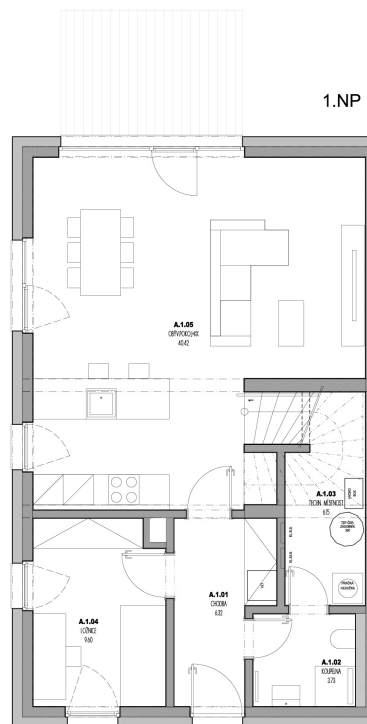

## Dům 2

5+kk

Podlahová plocha 140 m<sup>2</sup>

Užitná plocha 131 m<sup>2</sup>

Pozemek 575 m<sup>2</sup>

		plocha (m2)
1.01	Chodba	6,32
1.02	Koupelna	3,73
1.03	Techn. místnost	6,15
1.04	Ložnice	9,60
1.05	Obýv. pokoj + KK	40,42
2.01	Schodiště	5,16
2.02	Chodba	5,93
2.03	Ložnice	12,65
2.04	Ložnice	13,58
2.05	Koupelna	5,88
2.06	Ložnice	17,95
2.07	Koupelna	4,16
	Terasa	9,72