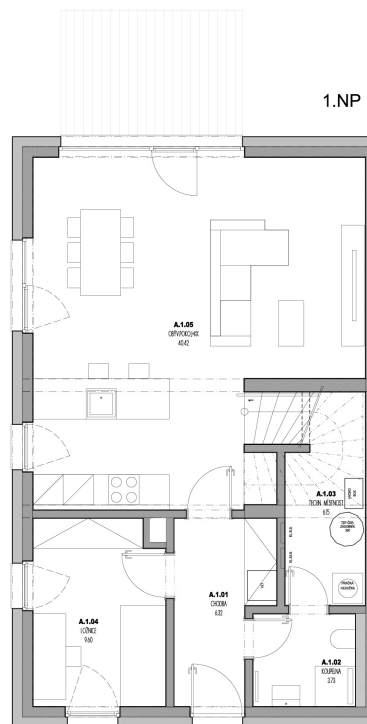

Villa Resort Kbely

Dům 4

5+kk

Podlahová plocha 140 m²

Užitná plocha 131 m²

Pozemek 624 m²

		plocha (m2)
1.01	Chodba	6,32
1.02	Koupelna	3,73
1.03	Techn. místnost	6,15
1.04	Ložnice	9,60
1.05	Obýv. pokoj + KK	40,42
2.01	Schodiště	5,16
2.02	Chodba	5,93
2.03	Ložnice	12,65
2.04	Ložnice	13,58
2.05	Koupelna	5,88
2.06	Ložnice	17,95
2.07	Koupelna	4,16
	Terasa	9,72