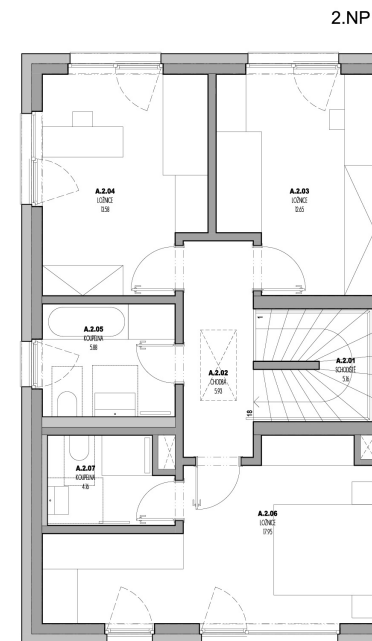

Villa Resort Kbely

Dům 4

5+kk

Podlahová plocha 140 m²

Užitná plocha 131 m²

Pozemek 624 m²

		plocha (m2)
1.01	Chodba	6,32
1.02	Koupelna	3,73
1.03	Techn. místnost	6,15
1.04	Ložnice	9,60
1.05	Obýv. pokoj + KK	40,42
2.01	Schodiště	5,16
2.02	Chodba	5,93
2.03	Ložnice	12,65
2.04	Ložnice	13,58
2.05	Koupelna	5,88
2.06	Ložnice	17,95
2.07	Koupelna	4,16
	Terasa	9,72