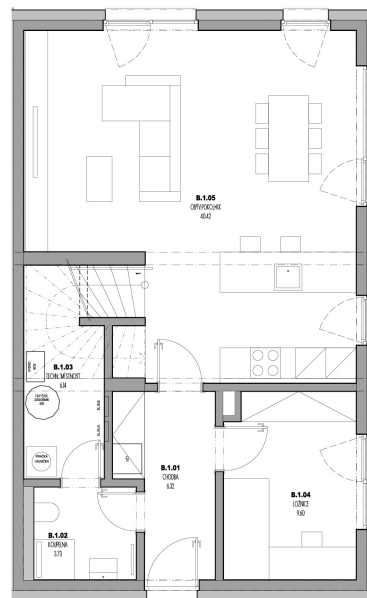

Villa Resort Kbely

Dům 5

5+kk

Podlahová plocha 140 m²

Užitná plocha 131 m²

Pozemek 744 m²

		plocha (m2)
1.01	Chodba	6,3
1.02	Koupelna	3,7
1.03	Techn. místnost	6,1
1.04	Ložnice	9,6
1.05	Obýv. pokoj + KK	40,4
2.01	Schodiště	5,1
2.02	Chodba	5,9
2.03	Ložnice	12,6
2.04	Ložnice	13,5
2.05	Koupelna	5,8
2.06	Ložnice	17,9
2.07	Koupelna	4,1
	Terasa	17,1

EBM

1.NP