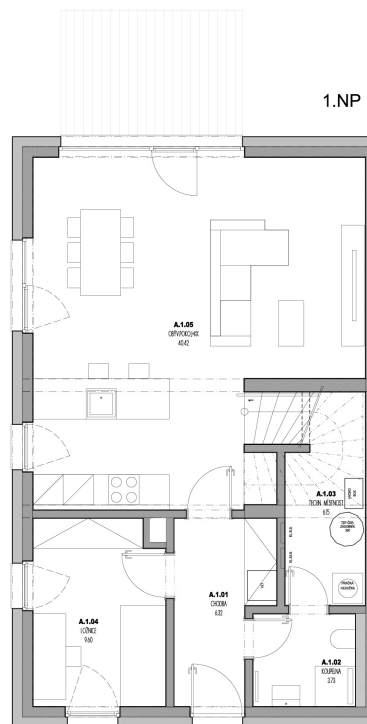

Villa Resort Kbely

Dům 6

5+kk

Podlahová plocha 140 m²

Užitná plocha 131 m²

Pozemek 479 m²

		plocha (m2)
1.01	Chodba	6,32
1.02	Koupelna	3,73
1.03	Techn. místnost	6,15
1.04	Ložnice	9,60
1.05	Obýv. pokoj + KK	40,42
2.01	Schodiště	5,16
2.02	Chodba	5,93
2.03	Ložnice	12,65
2.04	Ložnice	13,58
2.05	Koupelna	5,88
2.06	Ložnice	17,95
2.07	Koupelna	4,16
	Terasa	9,72