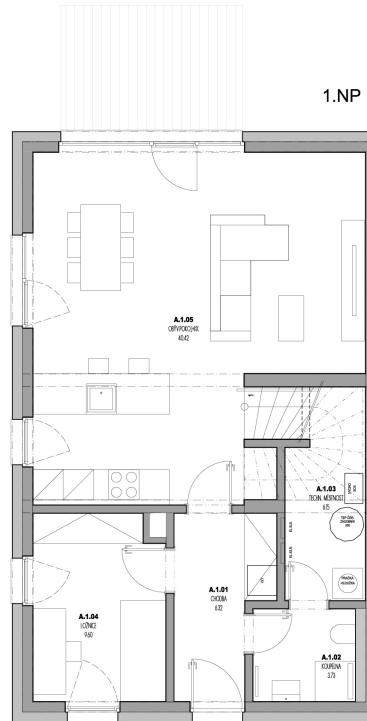

Villa Resort Kbely

House 6

5+kk

Floor area 140 m²

Usable area 131 m²

Land 479 m²

		area (m2)
1.01	Hall	6,3
1.02	Bathroom	3,7
1.03	Technical room	6,1
1.04	Bedroom	9,6
1.05	Living room + Kitchen corner	40,4
2.01	Staircase	5,1
2.02	Hall	5,9
2.03	Bedroom	12,6
2.04	Bedroom	13,5
2.05	Bathroom	5,8
2.06	Bedroom	19,1
2.07	Bathroom	2,8
	Terrace	17,0