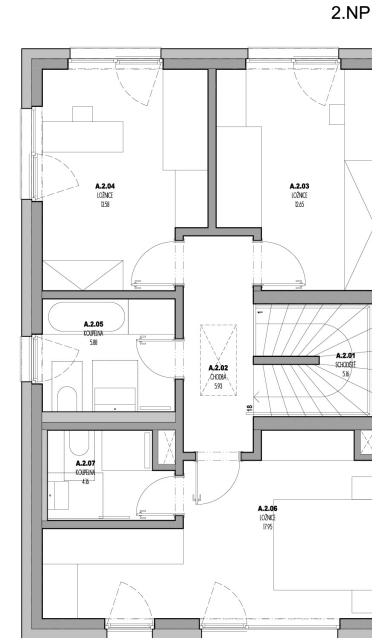

Villa Resort Kbely

House 6

5+kk

Floor area 140 m²

Usable area 131 m²

Land 479 m²

		area (m2)
1.01	Hall	6,3
1.02	Bathroom	3,7
1.03	Technical room	6,1
1.04	Bedroom	9,6
1.05	Living room + Kitchen corner	40,4
2.01	Staircase	5,1
2.02	Hall	5,9
2.03	Bedroom	12,6
2.04	Bedroom	13,5
2.05	Bathroom	5,8
2.06	Bedroom	19,1
2.07	Bathroom	2,8
	Terrace	17,0