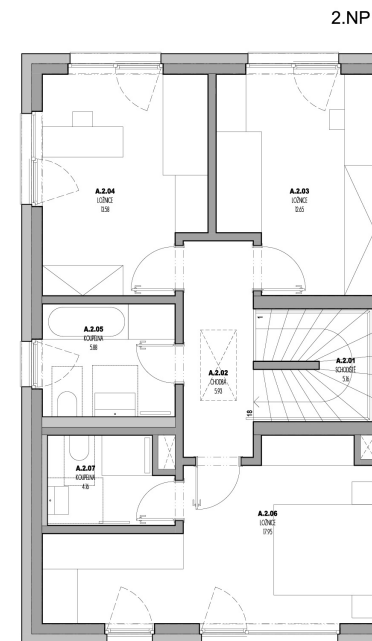

Villa Resort Kbely

Dům 6

5+kk

Podlahová plocha 140 m²

Užitná plocha 131 m²

Pozemek 479 m²

		plocha (m2)
1.01	Chodba	6,32
1.02	Koupelna	3,73
1.03	Techn. místnost	6,15
1.04	Ložnice	9,60
1.05	Obýv. pokoj + KK	40,42
2.01	Schodiště	5,16
2.02	Chodba	5,93
2.03	Ložnice	12,65
2.04	Ložnice	13,58
2.05	Koupelna	5,88
2.06	Ložnice	17,95
2.07	Koupelna	4,16
	Terasa	9,72