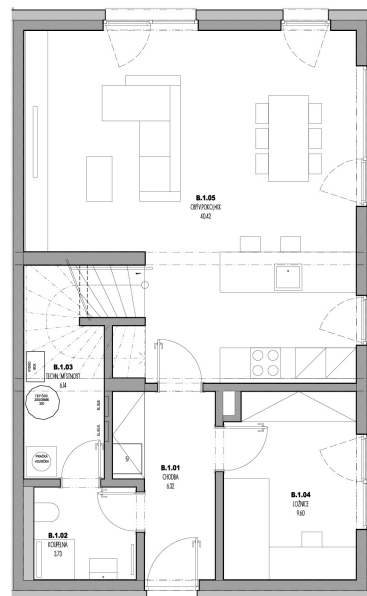

Villa Resort Kbely

Dům 7

5+kk

Podlahová plocha 140 m²

Užitná plocha 131 m²

Pozemek 482 m²

		plocha (m2)
1.01	Chodba	6,3
1.02	Koupelna	3,7
1.03	Techn. místnost	6,1
1.04	Ložnice	9,6
1.05	Obýv. pokoj + KK	40,4
2.01	Schodiště	5,1
2.02	Chodba	5,9
2.03	Ložnice	12,6
2.04	Ložnice	13,5
2.05	Koupelna	5,8
2.06	Ložnice	17,9
2.07	Koupelna	4,1
	Terasa	17,1

EBM

1.NP