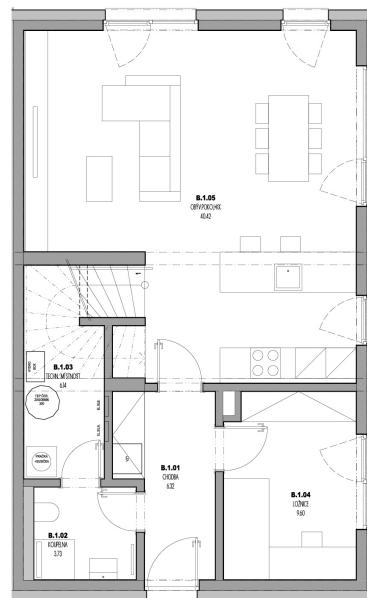

Villa Resort Kbely

Dům 7

5+kk

Podlahová plocha 140 m²

Užitná plocha 131 m²

Pozemek 482 m²

		plocha (m2)
1.01	Chodba	6,32
1.02	Koupelna	3,73
1.03	Techn. místnost	6,14
1.04	Ložnice	9,60
1.05	Obýv. pokoj + KK	40,42
2.01	Schodiště	5,16
2.02	Chodba	5,93
2.03	Ložnice	12,69
2.04	Ložnice	13,54
2.05	Koupelna	5,88
2.06	Ložnice	19,10
2.07	Koupelna	2,88
	Terasa	17,07

EBM

1.NP