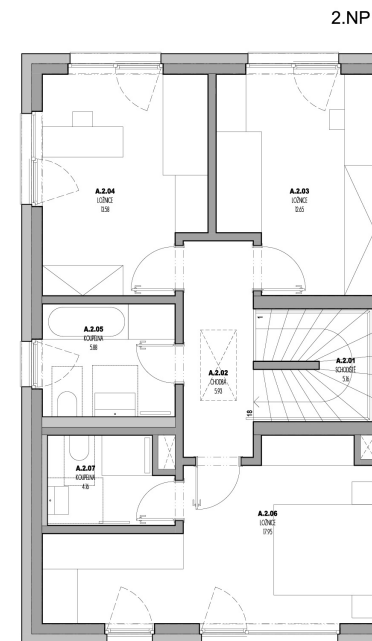

# Villa Resort Kbely

Dům 8

5+kk

Podlahová plocha 140 m<sup>2</sup>

Užitná plocha 131 m<sup>2</sup>

Pozemek 485 m<sup>2</sup>

		plocha (m2)
1.01	Chodba	6,32
1.02	Koupelna	3,73
1.03	Techn. místnost	6,15
1.04	Ložnice	9,60
1.05	Obýv. pokoj + KK	40,42
2.01	Schodiště	5,16
2.02	Chodba	5,93
2.03	Ložnice	12,65
2.04	Ložnice	13,58
2.05	Koupelna	5,88
2.06	Ložnice	17,95
2.07	Koupelna	4,16
	Terasa	9,72