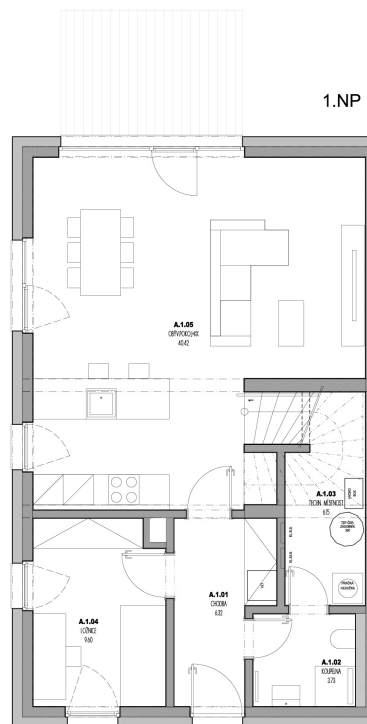

# Villa Resort Kbely

Dům 8

5+kk

Podlahová plocha 140 m<sup>2</sup>

Užitná plocha 131 m<sup>2</sup>

Pozemek 485 m<sup>2</sup>

		plocha (m2)
1.01	Chodba	6,32
1.02	Koupelna	3,73
1.03	Techn. místnost	6,15
1.04	Ložnice	9,60
1.05	Obýv. pokoj + KK	40,42
2.01	Schodiště	5,16
2.02	Chodba	5,93
2.03	Ložnice	12,65
2.04	Ložnice	13,58
2.05	Koupelna	5,88
2.06	Ložnice	17,95
2.07	Koupelna	4,16
	Terasa	9,72