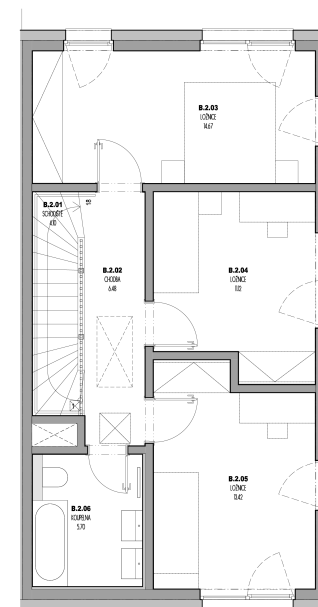

Villa Resort Kbely

Dům 9

4+kk

Podlahová plocha 116 m²

Užitná plocha 109 m²

Pozemek 488 m²

		plocha (m2)
1.01	Chodba	5,67
1.02	Koupelna	3,90
1.03	Techn. místnost	3,27
1.04	Obýv. pokoj + KK	42,54
1.05	Terasa	13,50
2.01	Schodiště	4,10
2.02	Chodba	6,48
2.03	Ložnice	14,67
2.04	Ložnice	11,12
2.05	Ložnice	13,42
2.06	Koupelna	5,70

1.NP

2.NP

EBM