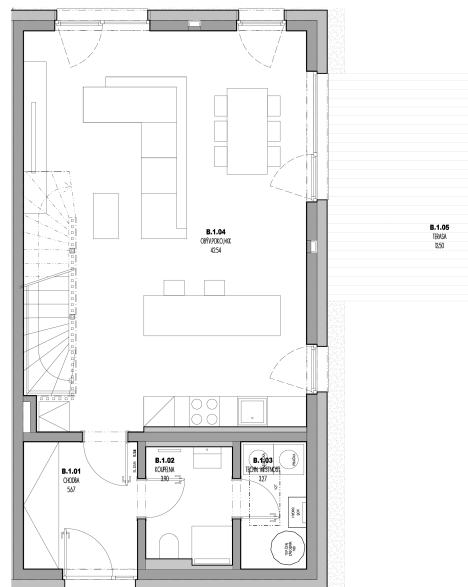

Villa Resort Kbely

Dům 9

4+kk

Podlahová plocha 116 m²

Užitná plocha 109 m²

Pozemek 488 m²

		plocha (m2)
1.01	Chodba	5,67
1.02	Koupelna	3,90
1.03	Techn. místnost	3,27
1.04	Obýv. pokoj + KK	42,54
1.05	Terasa	13,50
2.01	Schodiště	4,10
2.02	Chodba	6,48
2.03	Ložnice	14,67
2.04	Ložnice	11,12
2.05	Ložnice	13,42
2.06	Koupelna	5,70

1.NP