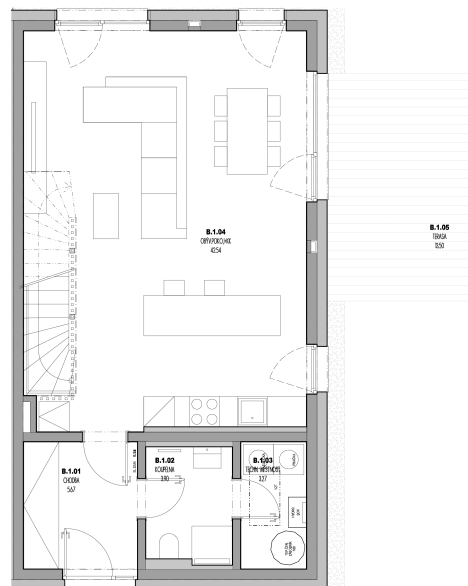

Villa Resort Kbely

Dům 11

4+kk

Podlahová plocha 116 m²

Užitná plocha 109 m²

Pozemek 493 m²

		plocha (m2)
1.01	Chodba	5,67
1.02	Koupelna	3,90
1.03	Techn. místnost	3,27
1.04	Obýv. pokoj + KK	42,54
1.05	Terasa	13,50
2.01	Schodiště	4,10
2.02	Chodba	6,48
2.03	Ložnice	14,67
2.04	Ložnice	11,12
2.05	Ložnice	13,42
2.06	Koupelna	5,70

1.NP