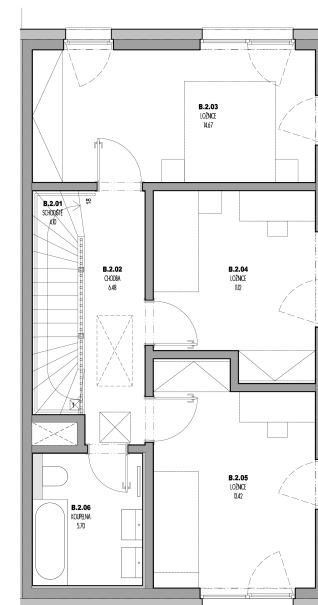

Villa Resort Kbely

Dům 11

4+kk

Podlahová plocha 116 m²

Užitná plocha 109 m²

Pozemek 493 m²

		plocha (m2)
1.01	Chodba	5,67
1.02	Koupelna	3,90
1.03	Techn. místnost	3,27
1.04	Obýv. pokoj + KK	42,54
1.05	Terasa	13,50
2.01	Schodiště	4,10
2.02	Chodba	6,48
2.03	Ložnice	14,67
2.04	Ložnice	11,12
2.05	Ložnice	13,42
2.06	Koupelna	5,70

1.NP

2.NP

EBM