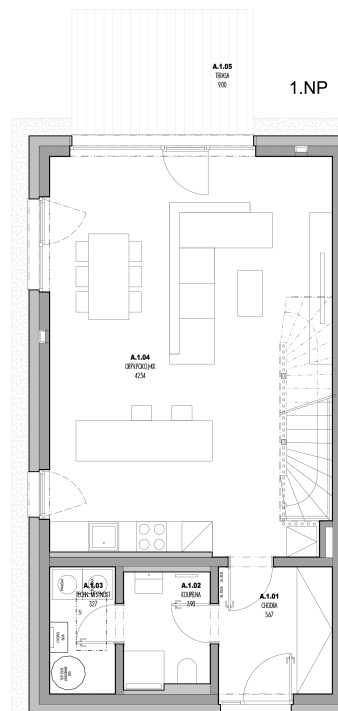

Villa Resort Kbely

Dům 12

4+kk

Podlahová plocha 116 m²

Užitná plocha 109 m²

Pozemek 496 m²

		plocha (m2)
1.01	Chodba	5,67
1.02	Koupelna	3,90
1.03	Techn. místnost	3,27
1.04	Obýv. pokoj + KK	42,54
1.05	Terasa	9,00
2.01	Schodiště	4,10
2.02	Chodba	6,48
2.03	Ložnice	14,67
2.04	Ložnice	11,12
2.05	Ložnice	13,42
2.06	Koupelna	5,57