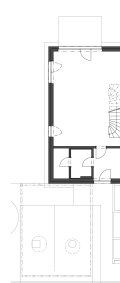

Villa Resort Kbely

Dům 12

4+kk

Podlahová plocha 116 m²

Užitná plocha 109 m²

Pozemek 496 m²

		plocha (m2)
1.01	Chodba	5,67
1.02	Koupelna	3,90
1.03	Techn. místnost	3,27
1.04	Obýv. pokoj + KK	42,54
1.05	Terasa	9,00
2.01	Schodiště	4,10
2.02	Chodba	6,48
2.03	Ložnice	14,67
2.04	Ložnice	11,12
2.05	Ložnice	13,42
2.06	Koupelna	5,57