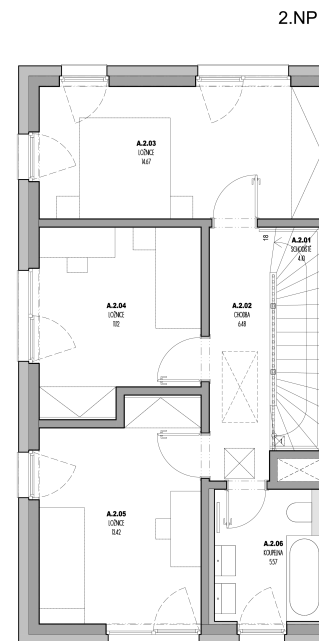

Villa Resort Kbely

Dům 12

4+kk

Podlahová plocha 116 m²

Užitná plocha 109 m²

Pozemek 496 m²

		plocha (m2)
1.01	Chodba	5,67
1.02	Koupelna	3,90
1.03	Techn. místnost	3,27
1.04	Obýv. pokoj + KK	42,54
1.05	Terasa	9,00
2.01	Schodiště	4,10
2.02	Chodba	6,48
2.03	Ložnice	14,67
2.04	Ložnice	11,12
2.05	Ložnice	13,42
2.06	Koupelna	5,57