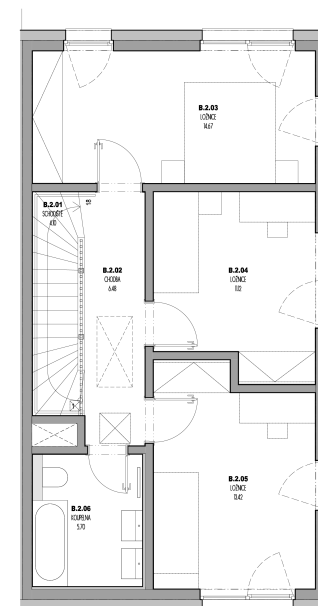

Villa Resort Kbely

Dům 13

4+kk

Podlahová plocha 116 m²

Užitná plocha 109 m²

Pozemek 499 m²

		plocha (m2)
1.01	Chodba	5,67
1.02	Koupelna	3,90
1.03	Techn. místnost	3,27
1.04	Obýv. pokoj + KK	42,54
1.05	Terasa	13,50
2.01	Schodiště	4,10
2.02	Chodba	6,48
2.03	Ložnice	14,67
2.04	Ložnice	11,12
2.05	Ložnice	13,42
2.06	Koupelna	5,70

1.NP

2.NP

EBM