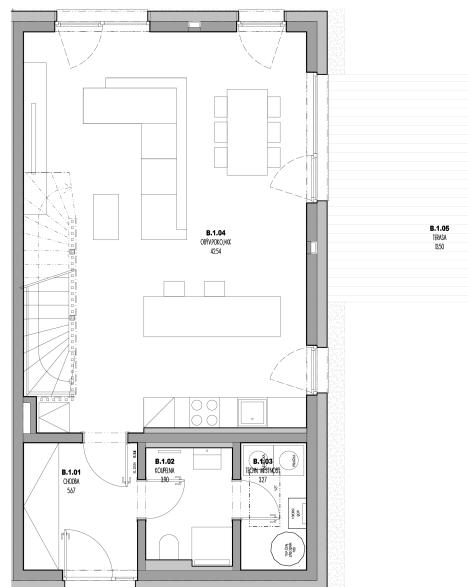

Villa Resort Kbely

Dům 13

4+kk

Podlahová plocha 116 m²

Užitná plocha 109 m²

Pozemek 499 m²

		plocha (m2)
1.01	Chodba	5,67
1.02	Koupelna	3,90
1.03	Techn. místnost	3,27
1.04	Obýv. pokoj + KK	42,54
1.05	Terasa	13,50
2.01	Schodiště	4,10
2.02	Chodba	6,48
2.03	Ložnice	14,67
2.04	Ložnice	11,12
2.05	Ložnice	13,42
2.06	Koupelna	5,70

1.NP