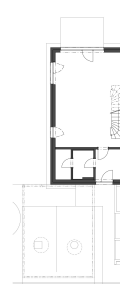

## Dům 14

4+kk

Podlahová plocha 116 m<sup>2</sup>

Užitná plocha 109 m<sup>2</sup>

Pozemek 502 m<sup>2</sup>

		plocha (m2)
1.01	Chodba	5,67
1.02	Koupelna	3,90
1.03	Techn. místnost	3,27
1.04	Obýv. pokoj + KK	42,54
1.05	Terasa	9,00
2.01	Schodiště	4,10
2.02	Chodba	6,48
2.03	Ložnice	14,67
2.04	Ložnice	11,12
2.05	Ložnice	13,42
2.06	Koupelna	5,57