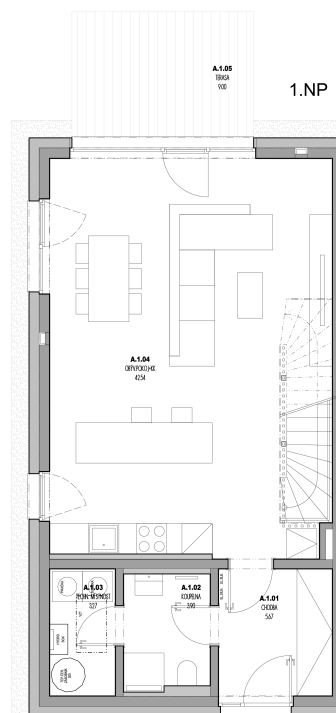

## Dům 14

4+kk

Podlahová plocha 116 m<sup>2</sup>

Užitná plocha 109 m<sup>2</sup>

Pozemek 502 m<sup>2</sup>

		plocha (m2)
1.01	Chodba	5,67
1.02	Koupelna	3,90
1.03	Techn. místnost	3,27
1.04	Obýv. pokoj + KK	42,54
1.05	Terasa	9,00
2.01	Schodiště	4,10
2.02	Chodba	6,48
2.03	Ložnice	14,67
2.04	Ložnice	11,12
2.05	Ložnice	13,42
2.06	Koupelna	5,57