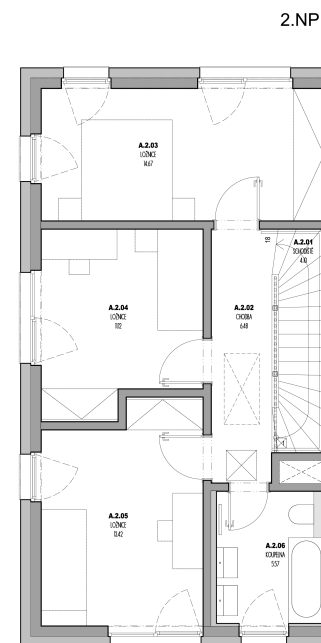

## Dům 14

4+kk

Podlahová plocha 116 m<sup>2</sup>

Užitná plocha 109 m<sup>2</sup>

Pozemek 502 m<sup>2</sup>

		plocha (m2)
1.01	Chodba	5,67
1.02	Koupelna	3,90
1.03	Techn. místnost	3,27
1.04	Obýv. pokoj + KK	42,54
1.05	Terasa	9,00
2.01	Schodiště	4,10
2.02	Chodba	6,48
2.03	Ložnice	14,67
2.04	Ložnice	11,12
2.05	Ložnice	13,42
2.06	Koupelna	5,57