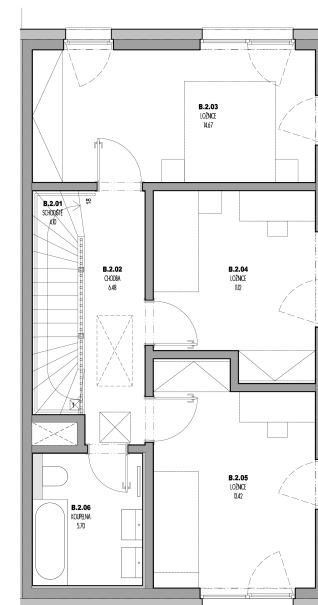

Villa Resort Kbely

Dům 15

4+kk

Podlahová plocha 116 m²

Užitná plocha 109 m²

Pozemek 505 m²

		plocha (m2)
1.01	Chodba	5,67
1.02	Koupelna	3,90
1.03	Techn. místnost	3,27
1.04	Obýv. pokoj + KK	42,54
1.05	Terasa	13,50
2.01	Schodiště	4,10
2.02	Chodba	6,48
2.03	Ložnice	14,67
2.04	Ložnice	11,12
2.05	Ložnice	13,42
2.06	Koupelna	5,70

1.NP

2.NP

EBM