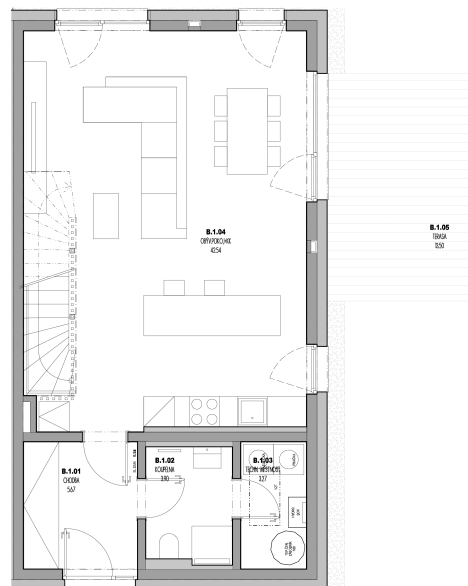

Villa Resort Kbely

Dům 15

4+kk

Podlahová plocha 116 m²

Užitná plocha 109 m²

Pozemek 505 m²

		plocha (m2)
1.01	Chodba	5,67
1.02	Koupelna	3,90
1.03	Techn. místnost	3,27
1.04	Obýv. pokoj + KK	42,54
1.05	Terasa	13,50
2.01	Schodiště	4,10
2.02	Chodba	6,48
2.03	Ložnice	14,67
2.04	Ložnice	11,12
2.05	Ložnice	13,42
2.06	Koupelna	5,70

1.NP