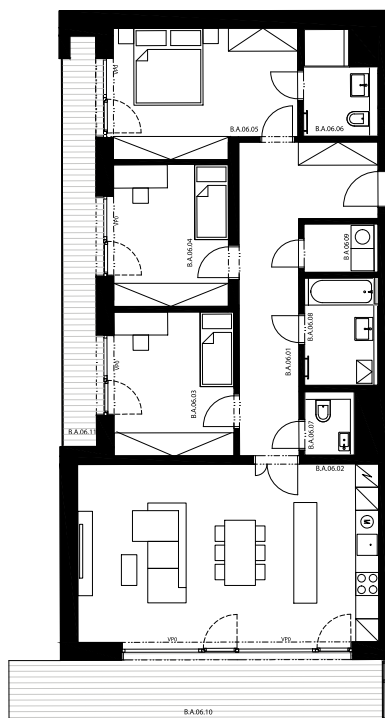

Krčská zahrada

B.A.06

4+kk, 2.NP

Podlahová plocha 115,30 m²

Užitná plocha 108,60 m²

		plocha (m ²)
6.01	Zádvěří	17,4
6.02	Obývací pokoj, Kuch. kout	37,3
6.03	Pokoj	12,0
6.04	Pokoj	11,4
6.05	Pokoj	15,7
6.06	Koupelna	4,8
6.07	WC	2,2
6.08	Koupelna	5,3
6.09	Komora	2,5
6.10	Balkon	16,8
6.11	Lodžie	10,7