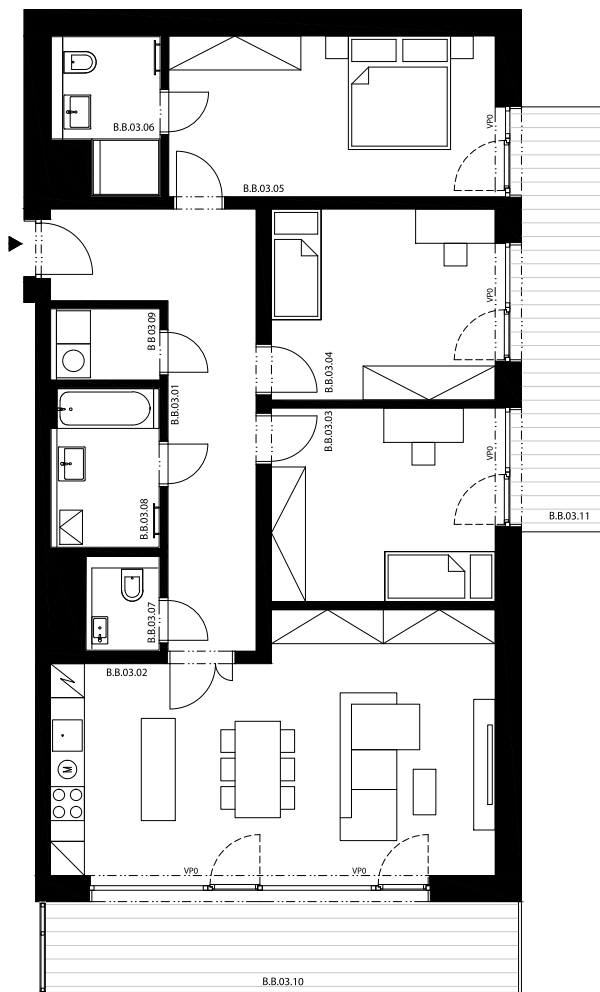

Krčská zahrada

B.B.03

4+kk, 1.NP

Podlahová plocha 116,50 m²

Užitná plocha 109,10 m²

		plocha (m ²)
3.01	Zádveří	16,4
3.02	Obývací pokoj, Kuch. kout	34,0
3.03	Pokoj	13,8
3.04	Pokoj	13,6
3.05	Pokoj	16,5
3.06	Koupelna	4,8
3.07	WC	2,2
3.08	Koupelna	5,3
3.09	Komora	2,5
3.10	Balkon	14,5
3.11	Balkon	13,1