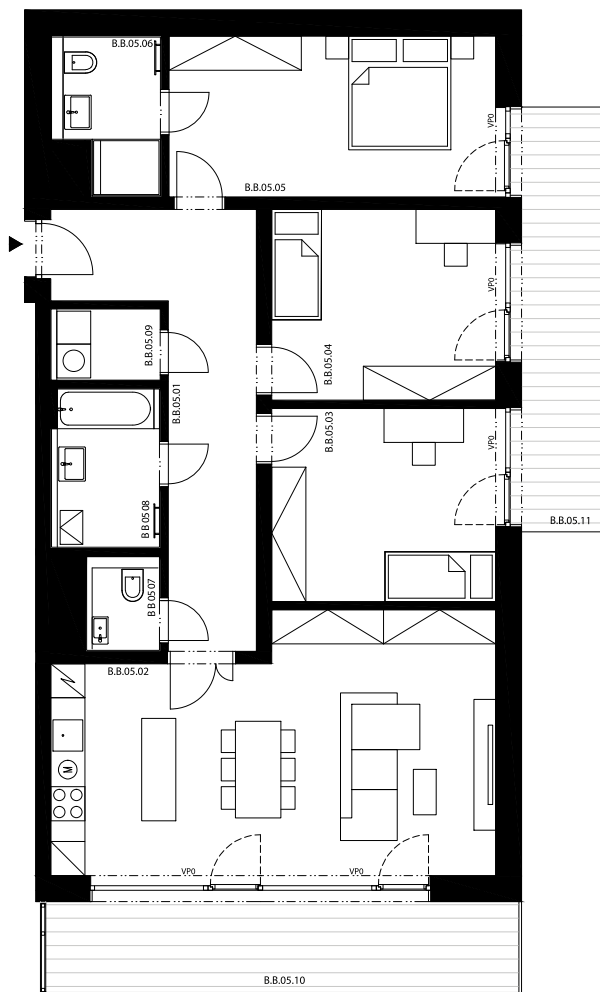

Krčská zahrada

B.B.05

4+kk, 2.NP

Podlahová plocha 116,50 m²

Užitná plocha 109,10 m²

		plocha (m ²)
5.01	Zádveří	16,4
5.02	Obývací pokoj, Kuch. kout	34,0
5.03	Pokoj	13,8
5.04	Pokoj	13,6
5.05	Pokoj	16,5
5.06	Koupelna	4,8
5.07	WC	2,2
5.08	Koupelna	5,3
5.09	Komora	2,5
5.10	Balkon	14,5
5.11	Balkon	13,1