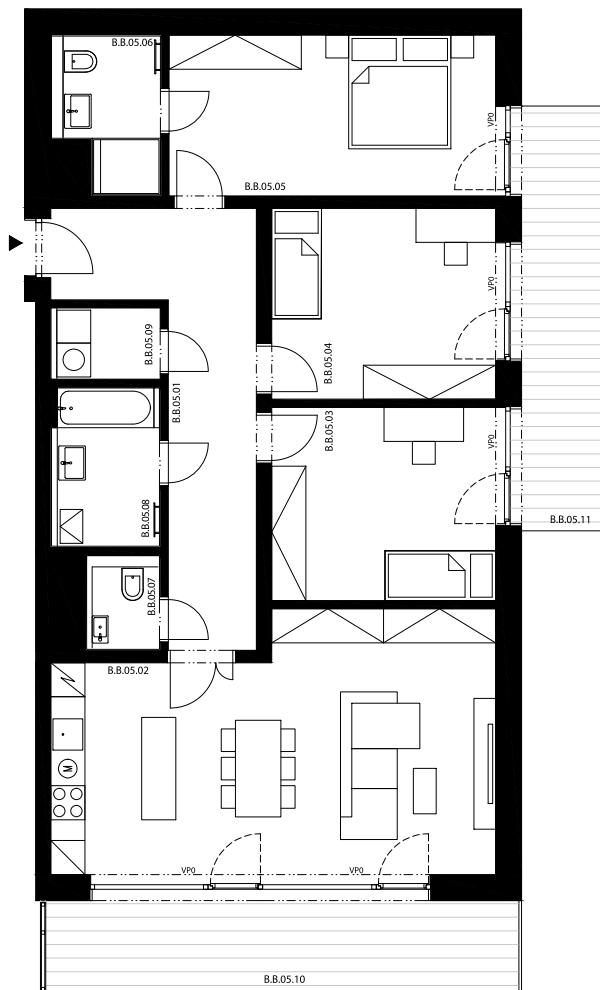

## B.B.05

4+kk, 2.NP

Prodejní plocha 115,70 m<sup>2</sup>

Užitná plocha 109,20 m<sup>2</sup>

		plocha (m <sup>2</sup> )
5.01	Zádveří	16,4
5.02	Obývací pokoj, Kuch. kout	34,0
5.03	Pokoj	13,8
5.04	Pokoj	13,6
5.05	Pokoj	16,5
5.06	Koupelna	4,8
5.07	WC	2,2
5.08	Koupelna	5,3
5.09	Komora	2,5
5.10	Balkon	14,5
5.11	Balkon	13,1