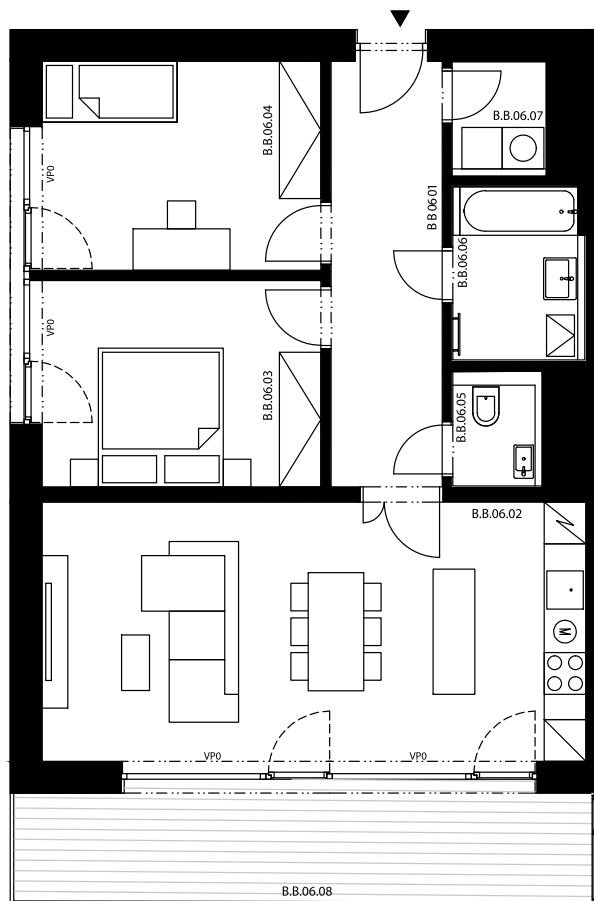

Krčská zahrada

B.B.06

3+kk, 2.NP

Podlahová plocha 79,10 m²

Užitná plocha 74,90 m²

		plocha (m ²)
6.01	Zádvěří	10,6
6.02	Obývací pokoj, Kuch. kout	30,3
6.03	Pokoj	12,3
6.04	Pokoj	12,5
6.05	WC	2,2
6.06	Koupelna	4,8
6.07	Komora	2,2
6.08	Balkon	14,5