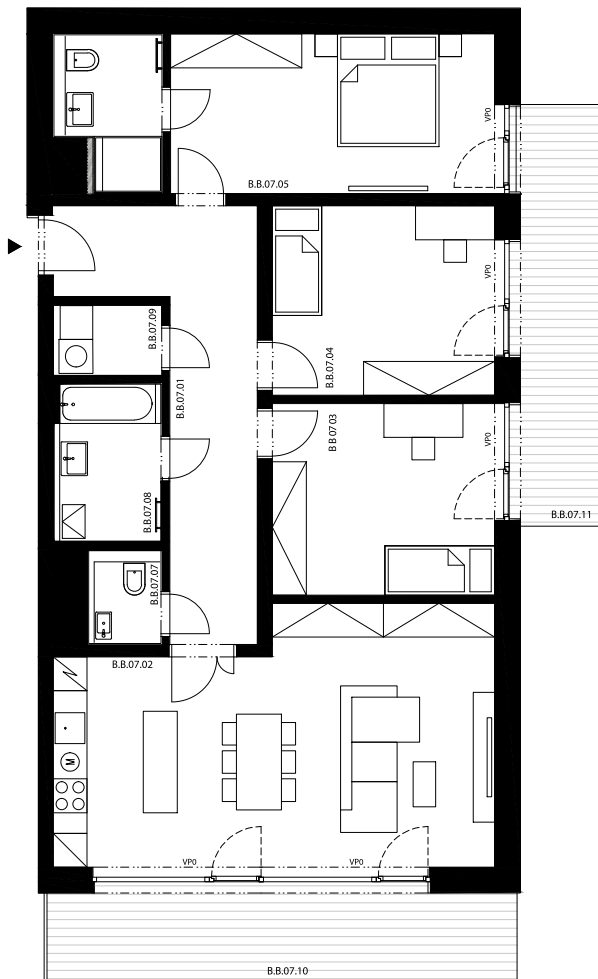

Krčská zahrada

B.B.07

4+kk, 3.NP

Podlahová plocha 116,50 m²

Užitná plocha 109,10 m²

		plocha (m ²)
7.01	Zádveří	16,4
7.02	Obývací pokoj, Kuch. kout	34,0
7.03	Pokoj	13,8
7.04	Pokoj	13,6
7.05	Pokoj	16,5
7.06	Koupelna	4,8
7.07	WC	2,2
7.08	Koupelna	5,3
7.09	Komora	2,5
7.10	Balkon	14,5
7.11	Balkon	13,1