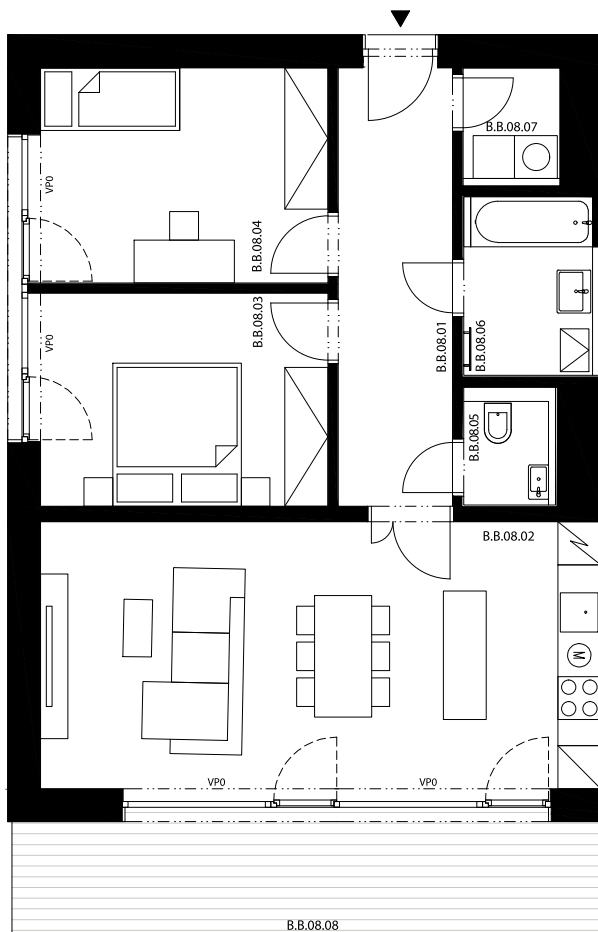

Krčská zahrada

B.B.08

3+kk, 3.NP

Prodejní plocha 78,45 m²

Užitná plocha 74,90 m²

		plocha (m ²)
8.01	Zádveří	10,6
8.02	Obývací pokoj, Kuch. kout	30,3
8.03	Pokoj	12,3
8.04	Pokoj	12,5
8.05	WC	2,2
8.06	Koupelna	4,8
8.07	Komora	2,2
8.08	Balkon	14,5