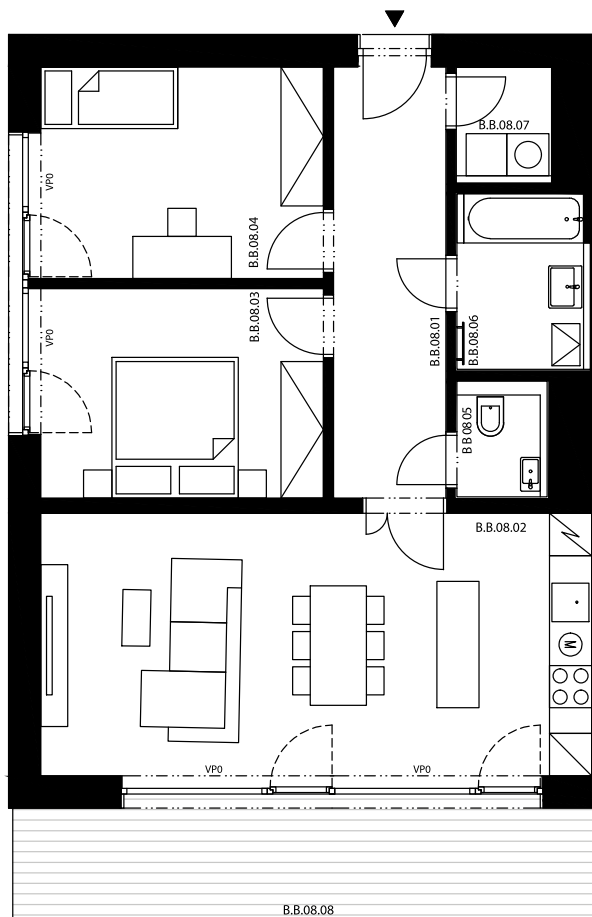

Krčská zahrada

B.B.08

3+kk, 3.NP

Podlahová plocha 79,10 m²

Užitná plocha 74,90 m²

		plocha (m ²)
8.01	Zádveří	10,6
8.02	Obývací pokoj, Kuch. kout	30,3
8.03	Pokoj	12,3
8.04	Pokoj	12,5
8.05	WC	2,2
8.06	Koupelna	4,8
8.07	Komora	2,2
8.08	Balkon	14,5