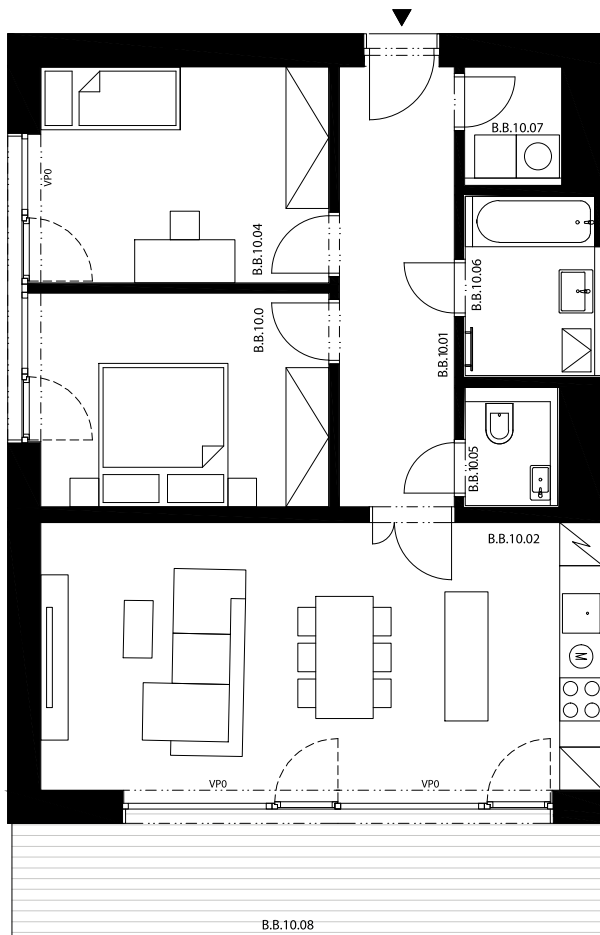

Krčská zahrada

B.B.10

3+kk, 4.NP

Prodejní plocha 78,45 m²

Užitná plocha 74,90 m²

		plocha (m ²)
10.01	Zádvěří	10,6
10.02	Obývací pokoj, Kuch. kout	30,3
10.03	Pokoj	12,3
10.04	Pokoj	12,5
10.05	WC	2,2
10.06	Koupelna	4,8
10.07	Komora	2,2
10.08	Balkon	14,5