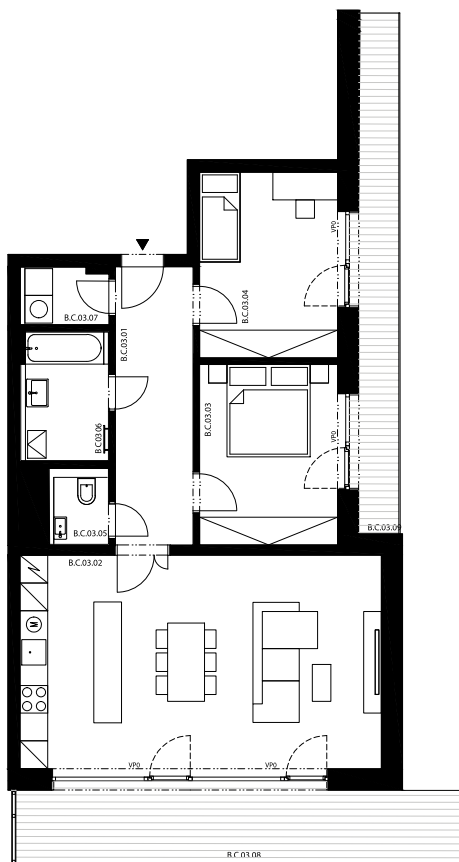

Krčská zahrada

B.C.03

3+kk, 1.NP

Podlahová plocha 86,50 m²

Užitná plocha 82,20 m²

		plocha (m ²)
3.01	Zádvěří	10,7
3.02	Obývací pokoj, Kuch. kout	37,3
3.03	Pokoj	12,2
3.04	Pokoj	12,2
3.05	WC	2,2
3.06	Koupelna	5,3
3.07	Komora	2,3
3.08	Balkon	16,8
3.09	Lodžie	11,0