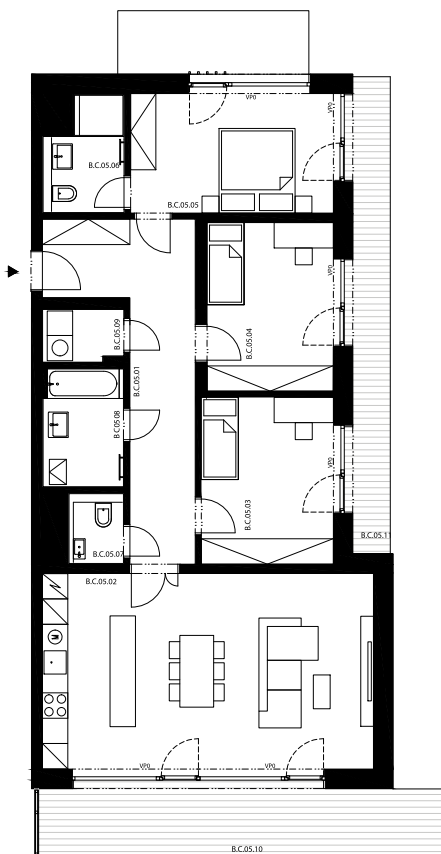

Krčská zahrada

B.C.05

4+kk, 2.NP

Podlahová plocha 115,80 m²

Užitná plocha 108,50 m²

		plocha (m ²)
5.01	Zádvěří	17,0
5.02	Obývací pokoj, Kuch. kout	37,3
5.03	Pokoj	12,7
5.04	Pokoj	12,2
5.05	Pokoj	14,7
5.06	Koupelna	4,7
5.07	WC	2,2
5.08	Koupelna	5,3
5.09	Komora	2,4
5.10	Balkon	16,8
5.11	Lodžie	11,4