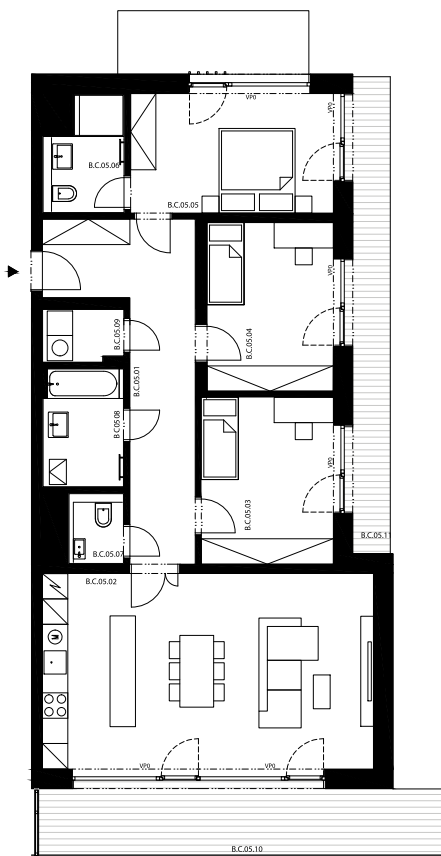

# Krčská zahrada

4+kk, 2.NP

**B.C.05**

**Floor area 115,80 m<sup>2</sup>**

**Usable area 108,50 m<sup>2</sup>**

		area (m2)
5.01	Lobby	17,0
5.02	Living room, Kitchen corner	37,3
5.03	Room	12,7
5.04	Room	12,2
5.05	Room	14,7
5.06	Bathroom	4,7
5.07	WC	2,2
5.08	Bathroom	5,3
5.09	Pantry	2,4
5.10	Balcony	16,8
5.11	Loggia	11,4