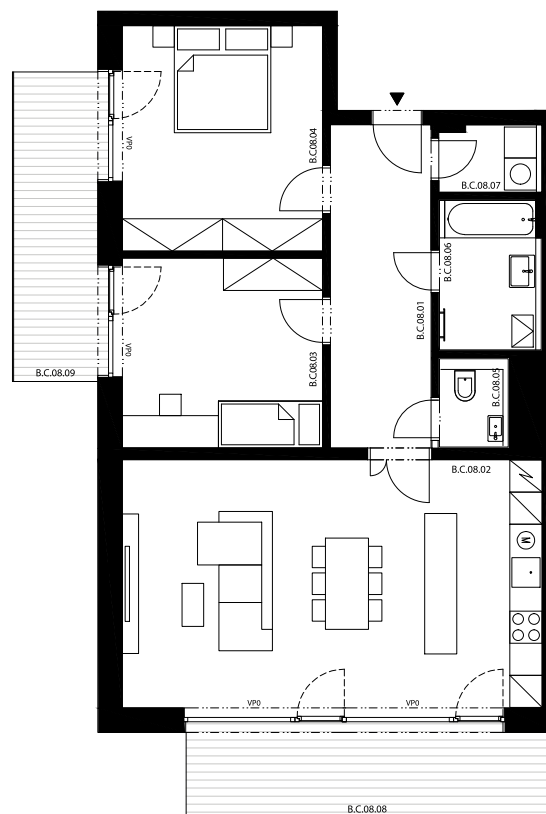

Krčská zahrada

B.C.08

3+kk, 3.NP

Podlahová plocha 93,30 m²

Užitná plocha 88,70 m²

		plocha (m2)
8.01	Zádvěří	11,9
8.02	Obývací pokoj, Kuch. kout	37,3
8.03	Pokoj	13,6
8.04	Pokoj	16,1
8.05	WC	2,2
8.06	Koupelna	5,3
8.07	Komora	2,3
8.08	Balkon	12,0
8.09	Balkon	10,1