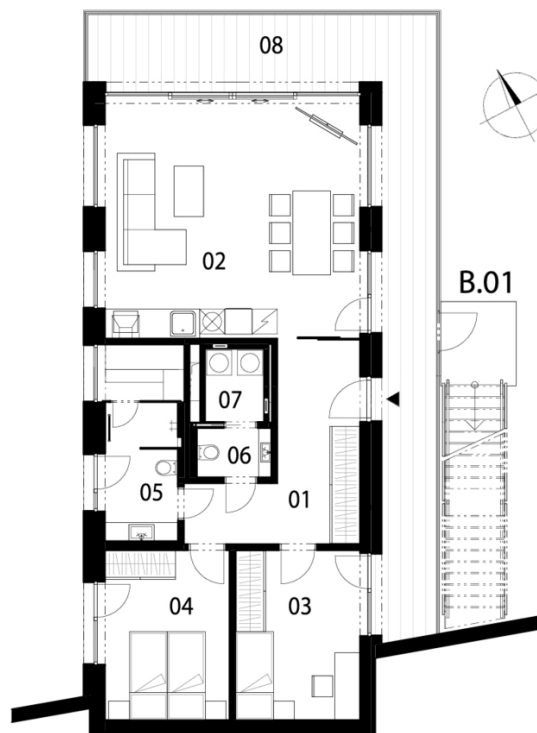

Valmont

B.01

3+kk, 2.PP

Podlahová plocha 92,8 m²

Užitná plocha 89,3 m²

2.PP		plocha (m ²)
1.01	Předsíň	13,49
1.02	Obývací pokoj + kuch. kout	35,57
1.03	Ložnice	12,54
1.04	Ložnice	12,54
1.05	Koupelna + sauna	8,94
1.06	WC	2,24
1.07	Tech. místnost	2,56
1.08	Terasa	31,87