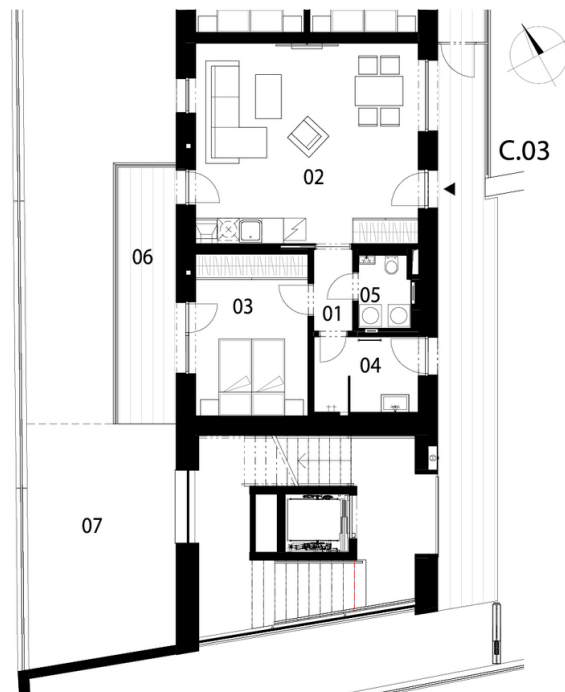

Valmont

C.03

2+kk, 1.NP

Podlahová plocha 63,5 m²

Užitná plocha 60,8 m²

1.NP		plocha (m2)
1.01	Chodba	2,78
1.02	Obývací pokoj + kuch. kout	34,59
1.03	Ložnice	14,16
1.04	Koupelna + sauna	6,23
1.05	WC	3,03
1.06	Terasa	8,95
1.07	Zahrada	25,70