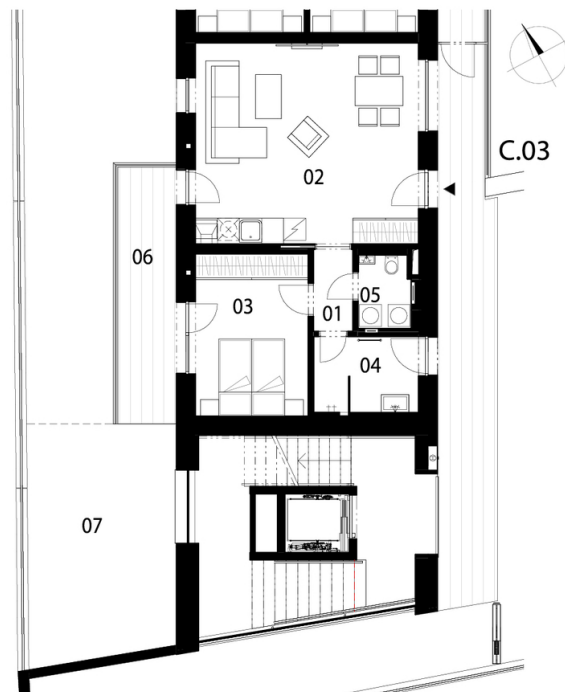

Valmont

C.03

2+kk, 1.NP

Podlahová plocha 63,5 m²

Užitná plocha 60,8 m²

1.NP		plocha (m ²)
1.01	Chodba	2,8
1.02	Obývací pokoj + kuch. kout	34,6
1.03	Ložnice	14,2
1.04	Koupelna + sauna	6,2
1.05	WC	3,0
1.06	Terasa	11,9
1.07	Zahrada	25,7